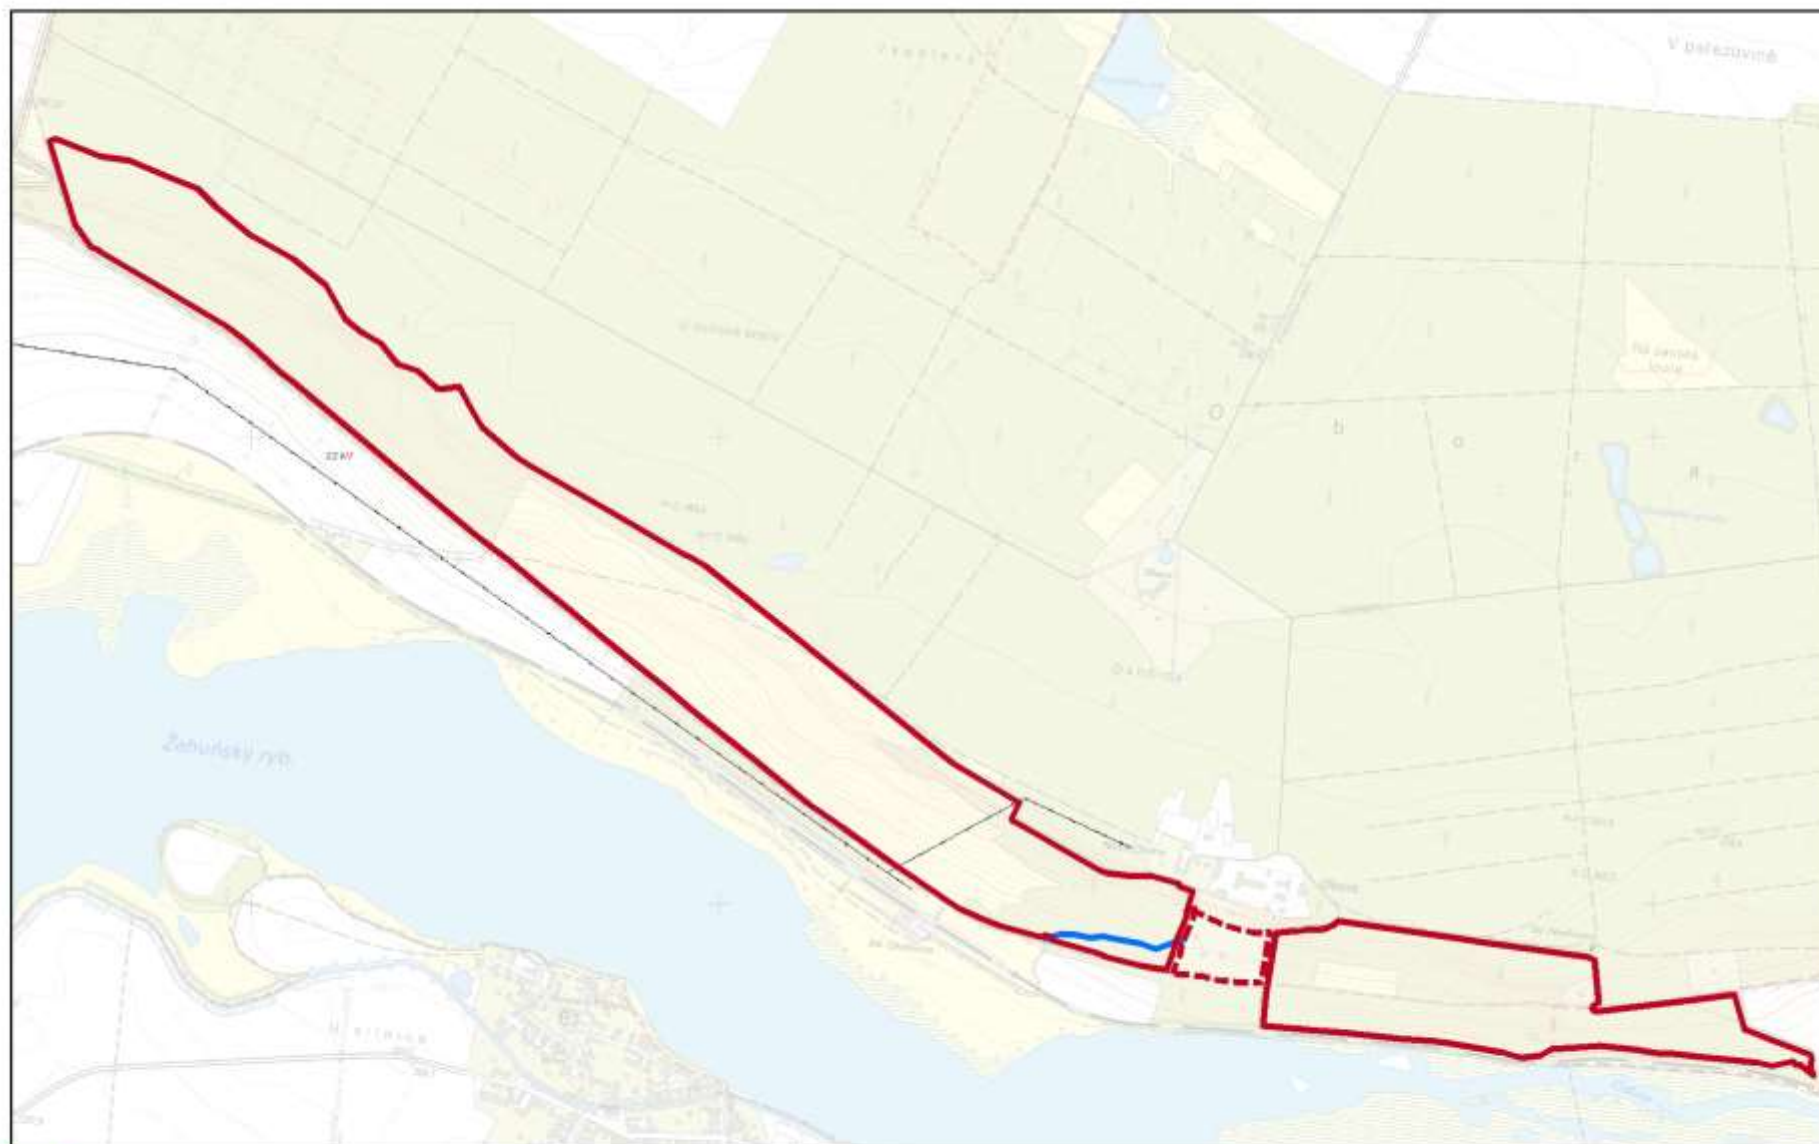

## Příloha č. 2: Zákresy přístupových tras

Příloha č. 2a: NPR Břehyně-Pecopala

-  hranice NPR Čtvrtě
-  hranice ochranného pásma NPR

 trasy pro vjezd a setrvání motorových vozidel

-  hranice NPR Kněžičky
-  hranice ochranného pásma NPR

 trasa pro vjezd a setrvání motorových vozidel

-  hranice CHKO Kokofínsko - Máchův kraj
-  hranice NPR Velký a Malý Bezděz
-  hranice ochranného pásma NPR

 trasa pro vjezd a setrvání motorových vozidel

1:5 000 0 0,05 0,1 0,2 0,3 0,4 km

1:5 000

AOPK ČR 2019, MAPOVÝ PODKLAD © MŽP © ČÚZK © ČEZ