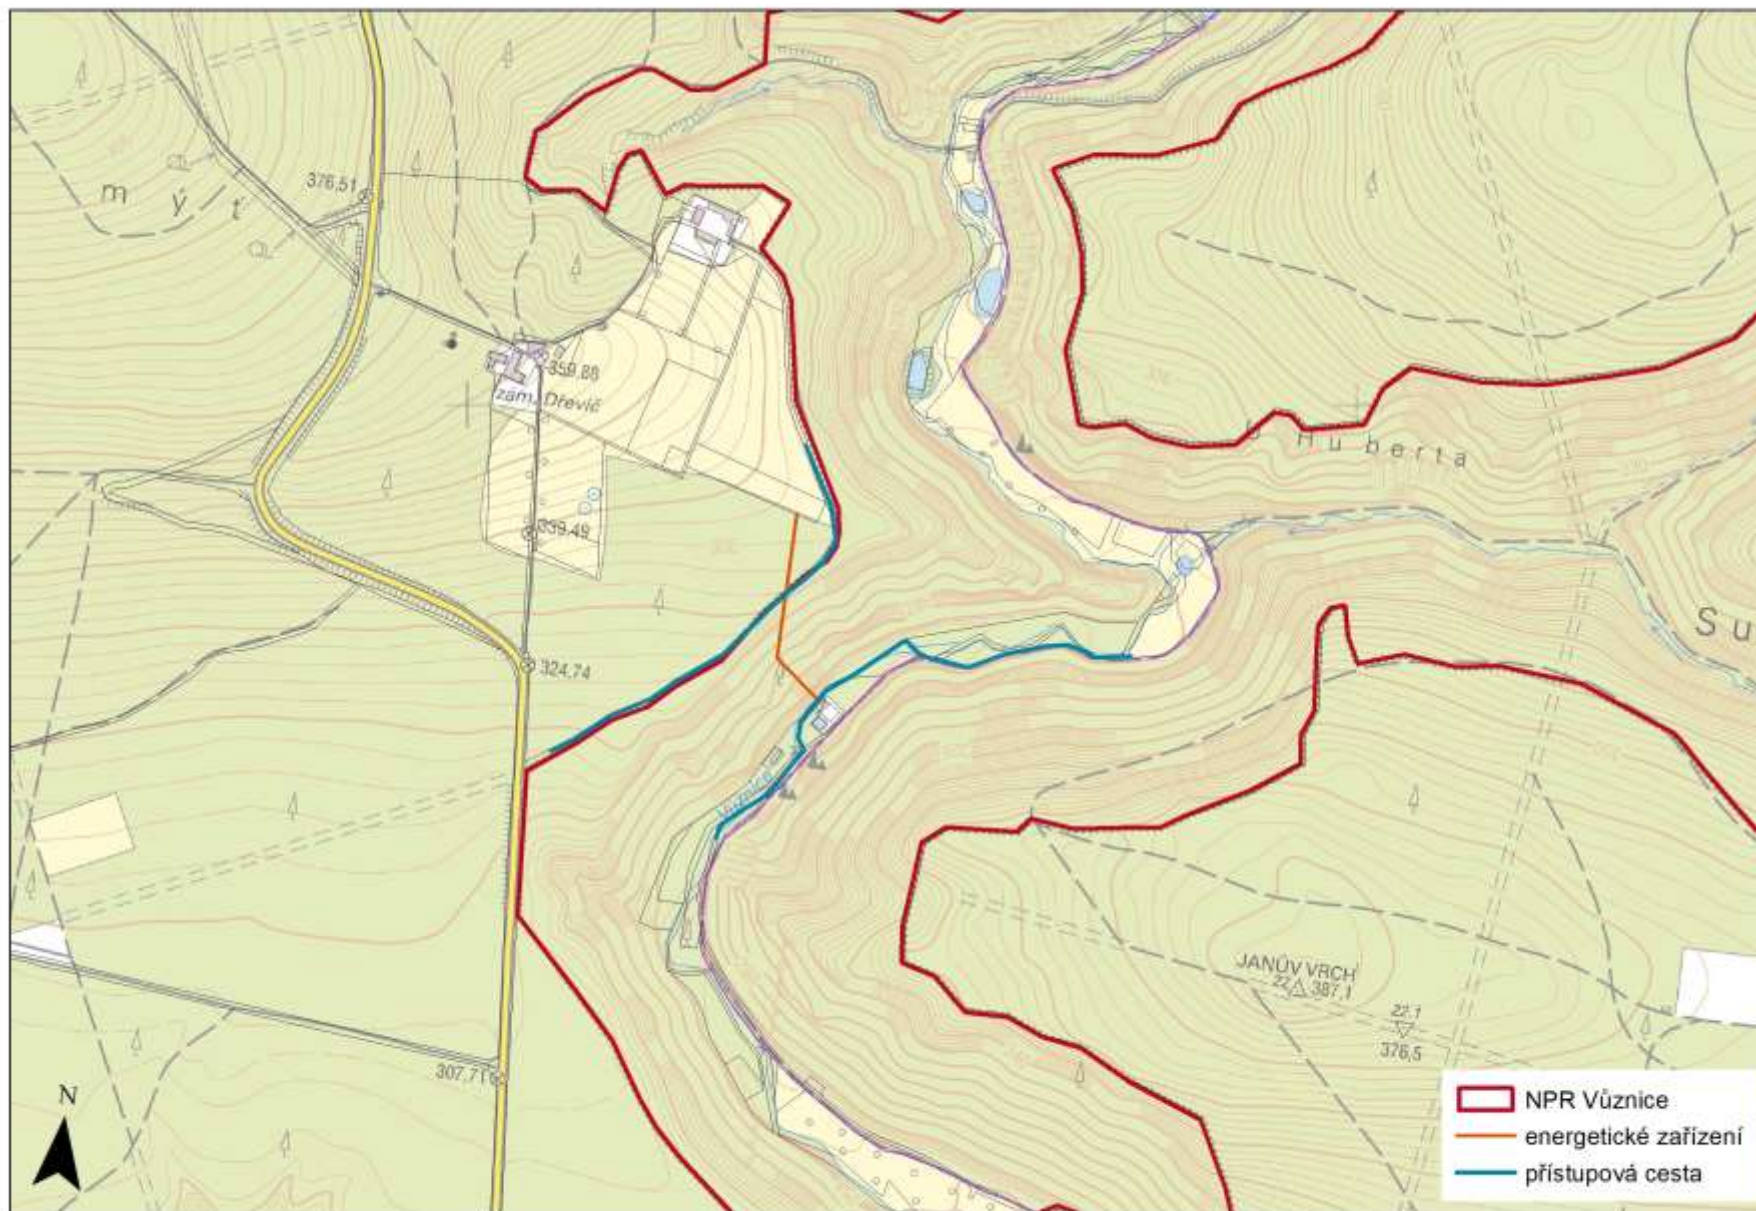

## Příloha č. 2: Zákresy přístupových tras

Příloha č. 2a: NPR Břehyně-Pecopala

-  hranice NPR Čtvrtě
-  hranice ochranného pásma NPR

 trasy pro vjezd a setrvání motorových vozidel

-  hranice NPR Kněžičky
-  hranice ochranného pásma NPR

 trasa pro vjezd a setrvání motorových vozidel

-  hranice CHKO Kokofínsko - Máchův kraj
-  hranice NPR Velký a Malý Bezděz
-  hranice ochranného pásma NPR

 trasa pro vjezd a setrvání motorových vozidel

1:5 000 0 0,05 0,1 0,2 0,3 0,4 km

1:5 000

AOPK ČR 2019, MAPOVÝ PODKLAD © MŽP © ČÚZK © ČEZ