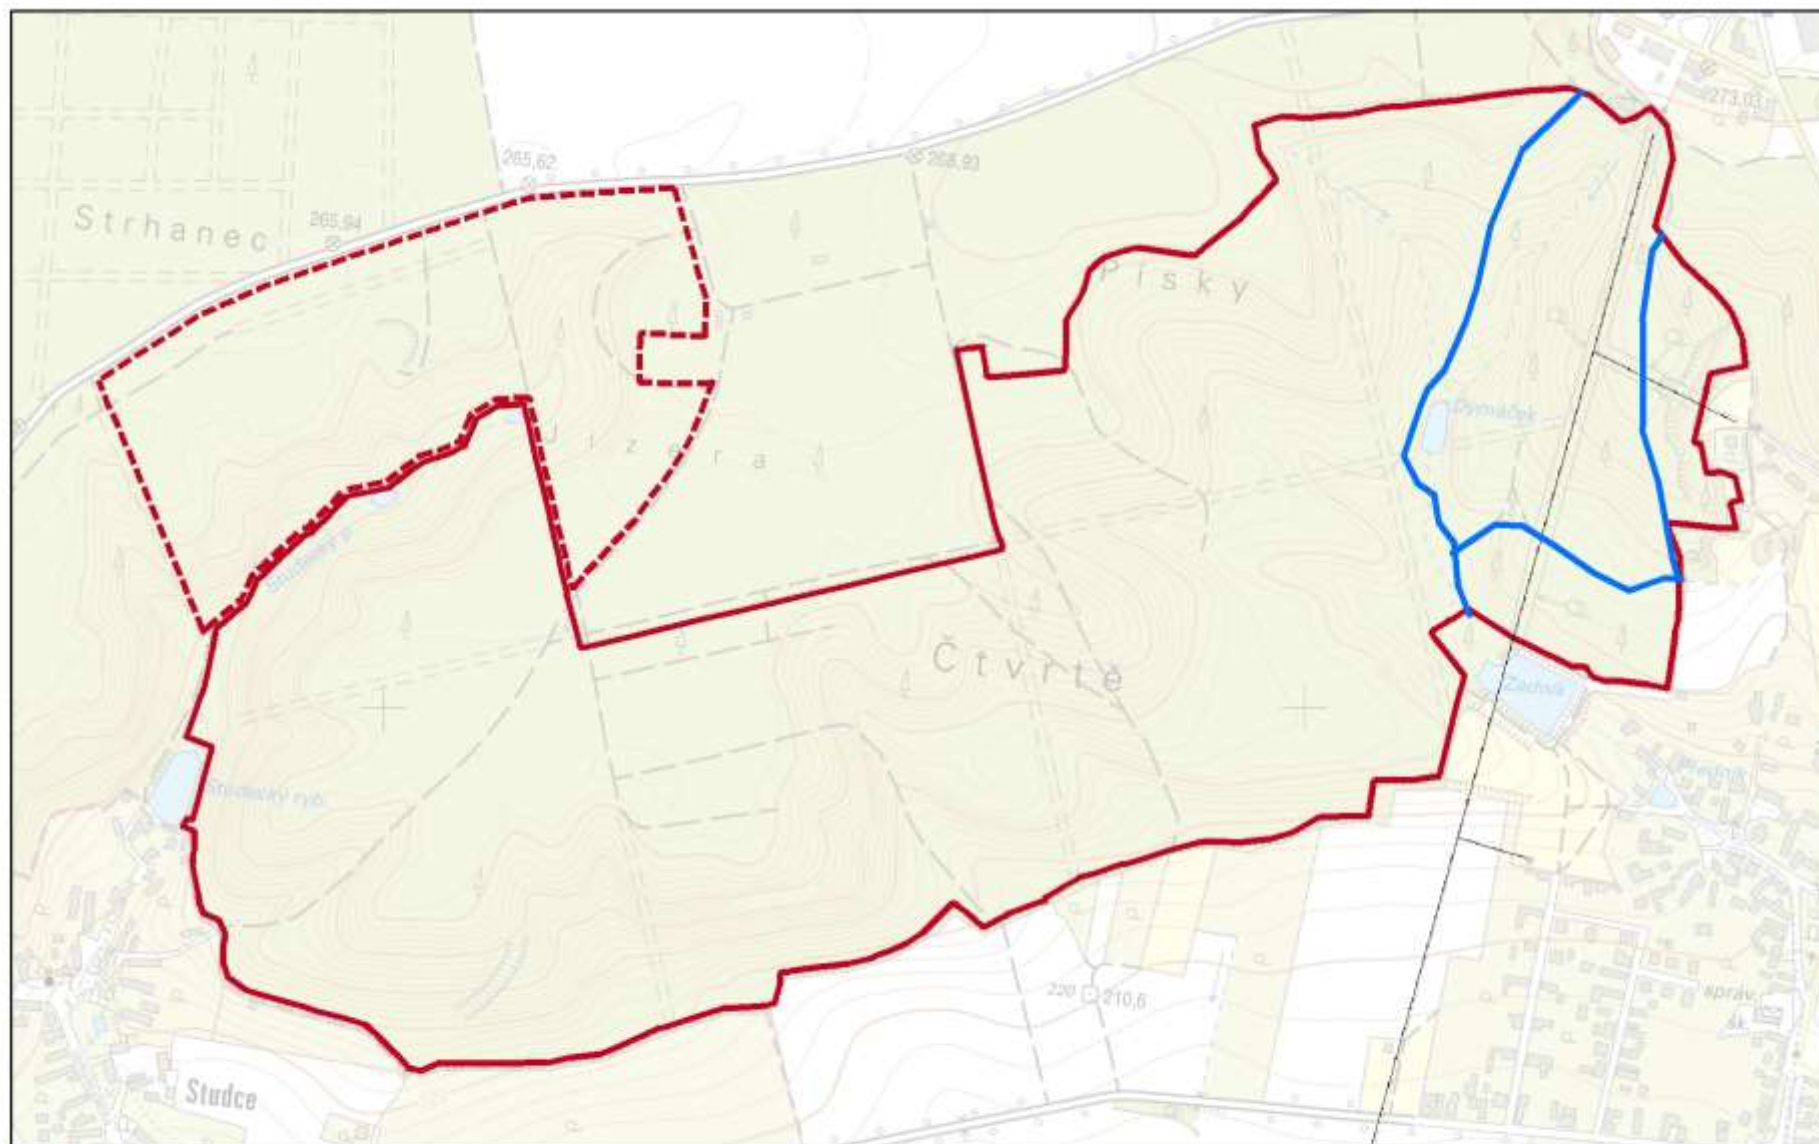

## Příloha č. 2: Zákresy přístupových tras

Příloha č. 2a: NPR Břehyně-Pecopala

-  hranice NPR Čtvrtě
-  hranice ochranného pásma NPR

 trasy pro vjezd a setrvání motorových vozidel

-  hranice NPR Kněžičky
-  hranice ochranného pásma NPR

 trasa pro vjezd a setrvání motorových vozidel

-  hranice CHKO Kokofínsko - Máchův kraj
-  hranice NPR Velký a Malý Bezděz
-  hranice ochranného pásma NPR

 trasa pro vjezd a setrvání motorových vozidel

1:5 000 0 0,05 0,1 0,2 0,3 0,4 km

1:5 000

AOPK ČR 2019, MAPOVÝ PODKLAD © MŽP © ČÚZK © ČEZ