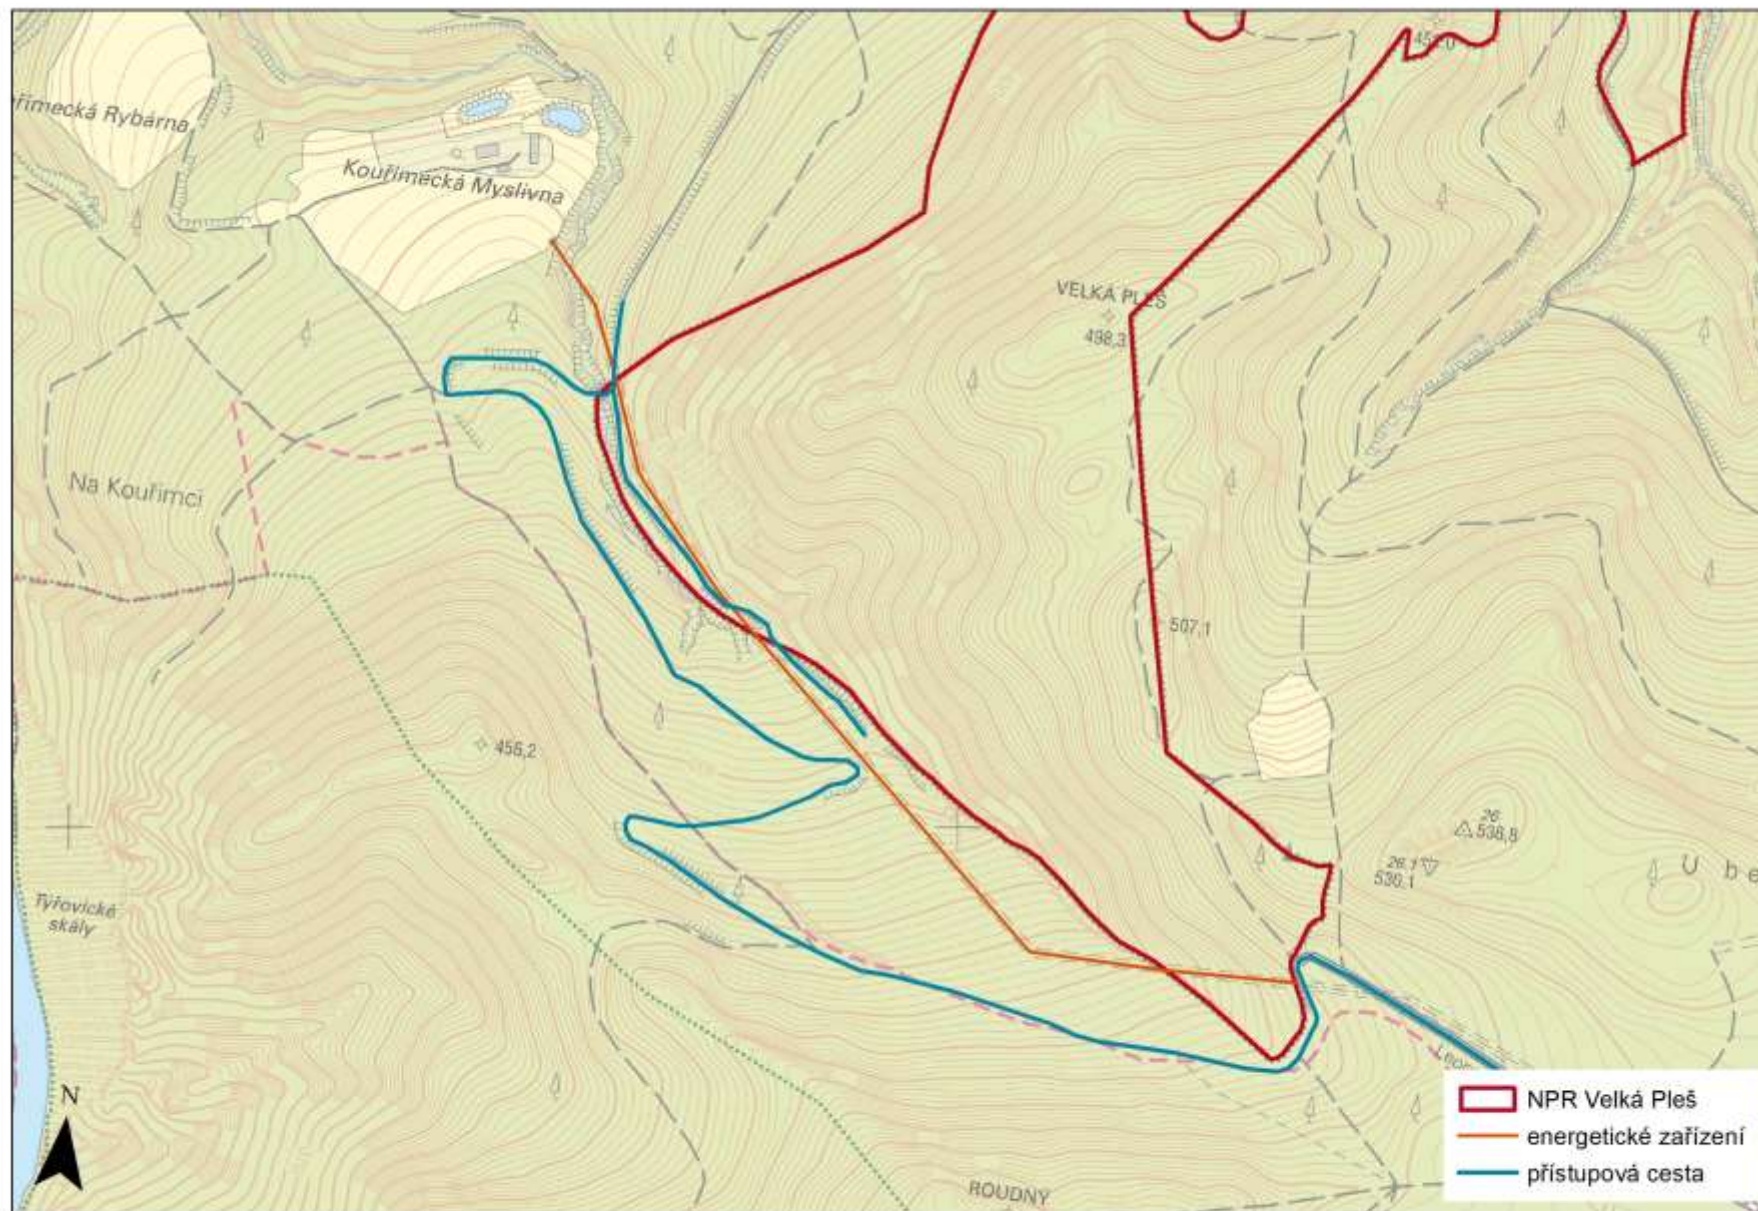

## Příloha č. 2: Zákresy přístupových tras

Příloha č. 2a: NPR Břehyně-Pecopala

-  hranice NPR Čtvrtě
-  hranice ochranného pásma NPR

 trasy pro vjezd a setrvání motorových vozidel

-  hranice NPR Kněžičky
-  hranice ochranného pásma NPR

 trasa pro vjezd a setrvání motorových vozidel

-  hranice CHKO Kokofínsko - Máchův kraj
-  hranice NPR Velký a Malý Bezděz
-  hranice ochranného pásma NPR

 trasa pro vjezd a setrvání motorových vozidel

1:5 000 0 0,05 0,1 0,2 0,3 0,4 km

1:5 000

AOPK ČR 2019, MAPOVÝ PODKLAD © MŽP © ČÚZK © ČEZ