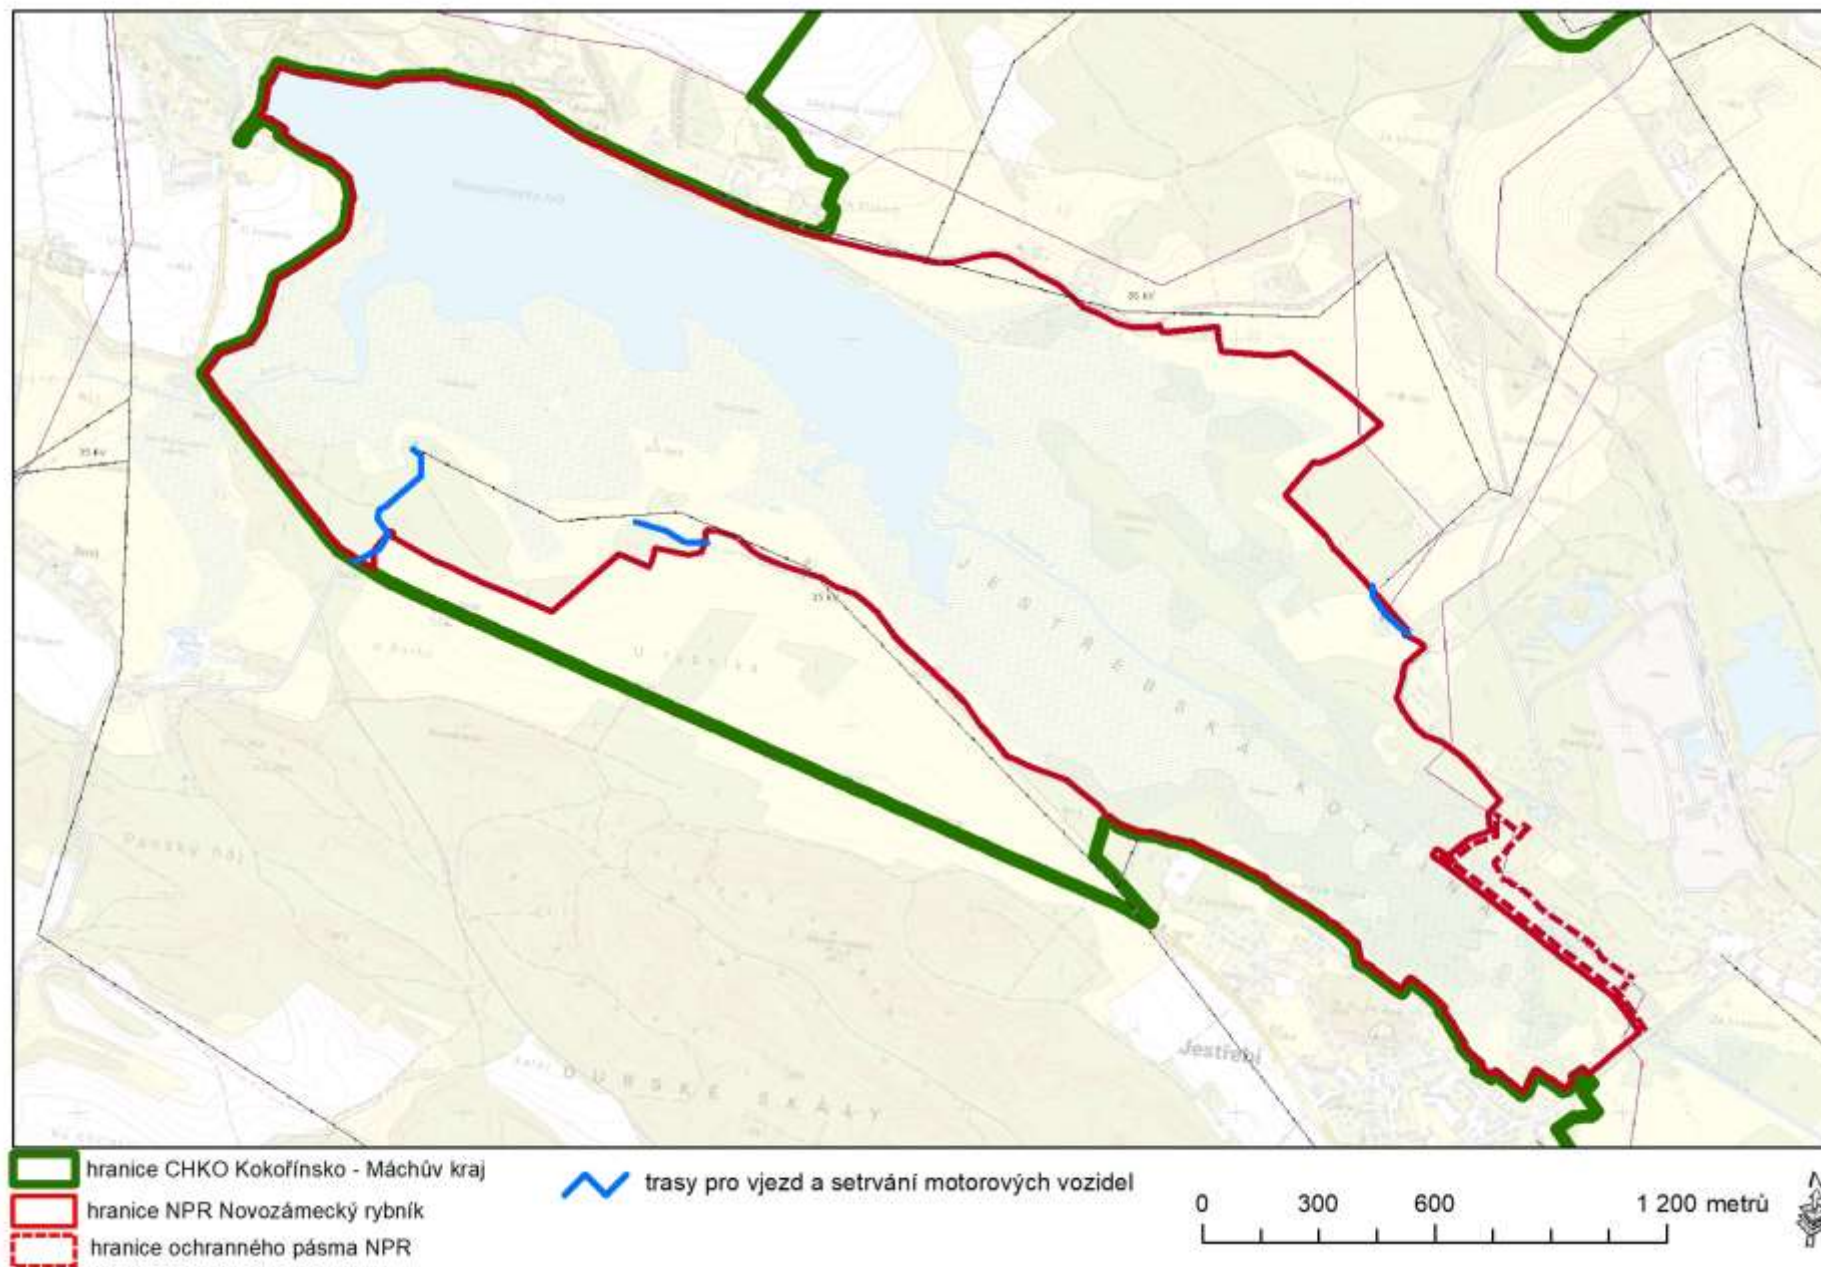

## Příloha č. 2: Zákresy přístupových tras

Příloha č. 2a: NPR Břehyně-Pecopala

-  hranice NPR Čtvrtě
-  hranice ochranného pásma NPR

 trasy pro vjezd a setrvání motorových vozidel

-  hranice NPR Kněžičky
-  hranice ochranného pásma NPR

 trasa pro vjezd a setrvání motorových vozidel

-  hranice CHKO Kokofínsko - Máchův kraj
-  hranice NPR Velký a Malý Bezděz
-  hranice ochranného pásma NPR

 trasa pro vjezd a setrvání motorových vozidel

1:5 000 0 0,05 0,1 0,2 0,3 0,4 km

1:5 000

AOPK ČR 2019, MAPOVÝ PODKLAD © MŽP © ČÚZK © ČEZ