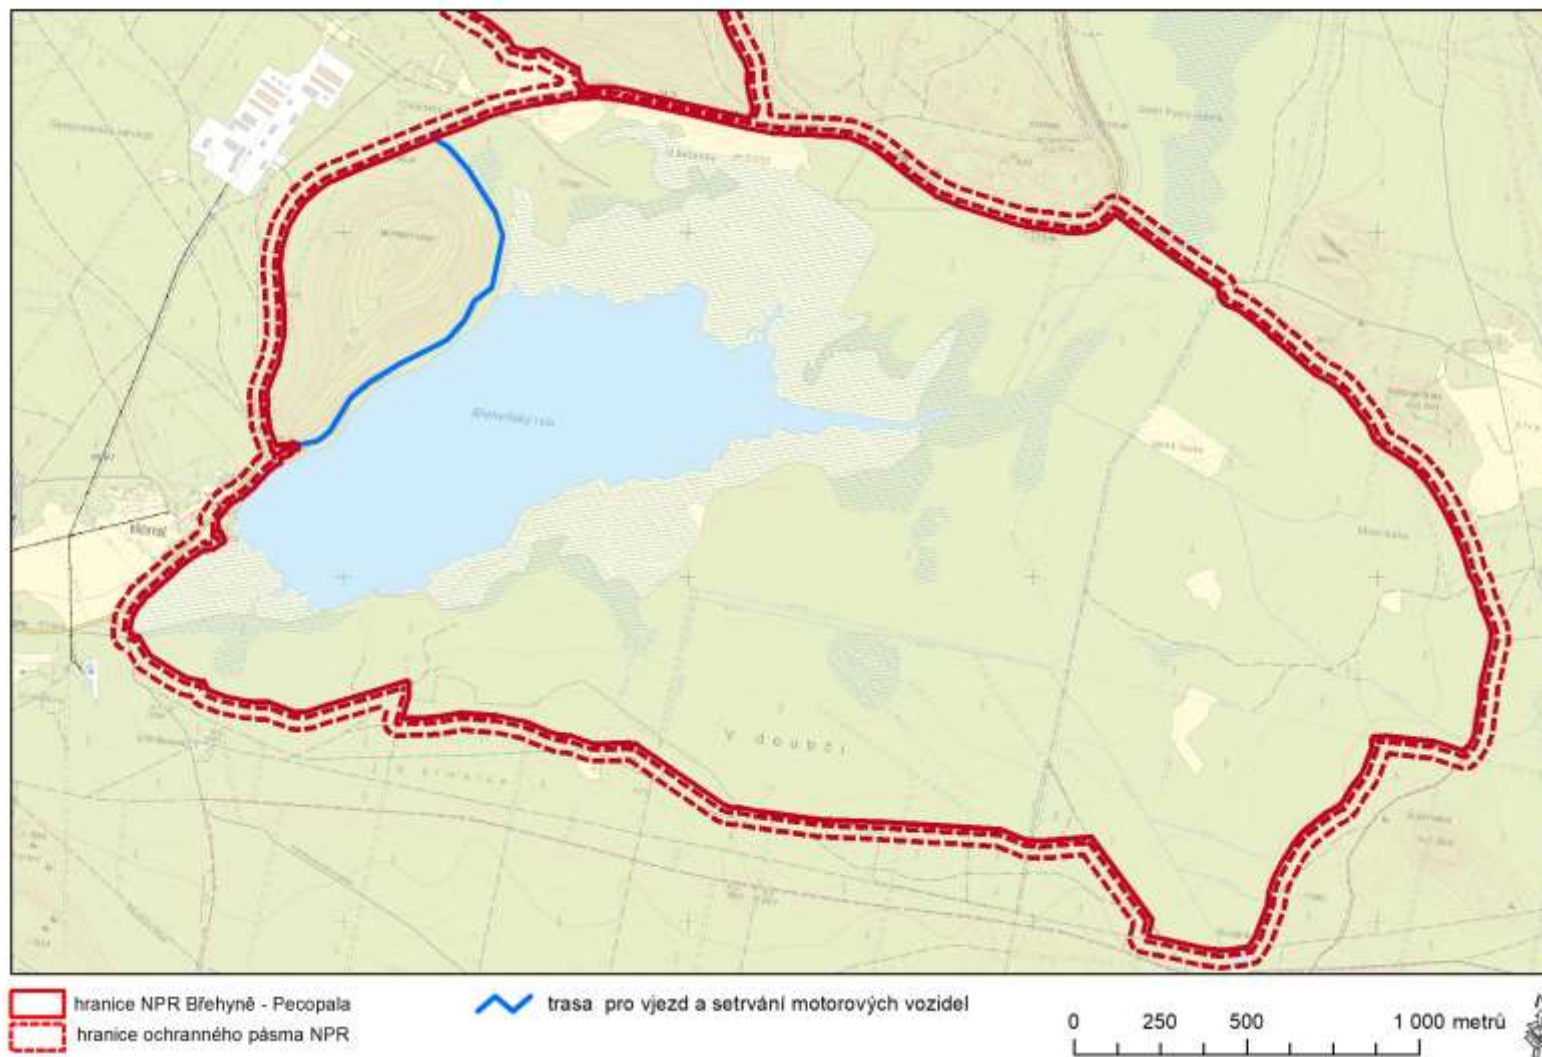

## Příloha č. 2: Zákresy přístupových tras

Příloha č. 2a: NPR Břehyně-Pecopala

-  hranice NPR Čtvrtě
-  hranice ochranného pásma NPR

 trasy pro vjezd a setrvání motorových vozidel

-  hranice NPR Kněžičky
-  hranice ochranného pásma NPR

 trasa pro vjezd a setrvání motorových vozidel

-  hranice CHKO Kokofínsko - Máchův kraj
-  hranice NPR Velký a Malý Bezděz
-  hranice ochranného pásma NPR

 trasa pro vjezd a setrvání motorových vozidel

1:5 000 0 0,05 0,1 0,2 0,3 0,4 km

1:5 000

AOPK ČR 2019, MAPOVÝ PODKLAD © MŽP © ČÚZK © ČEZ